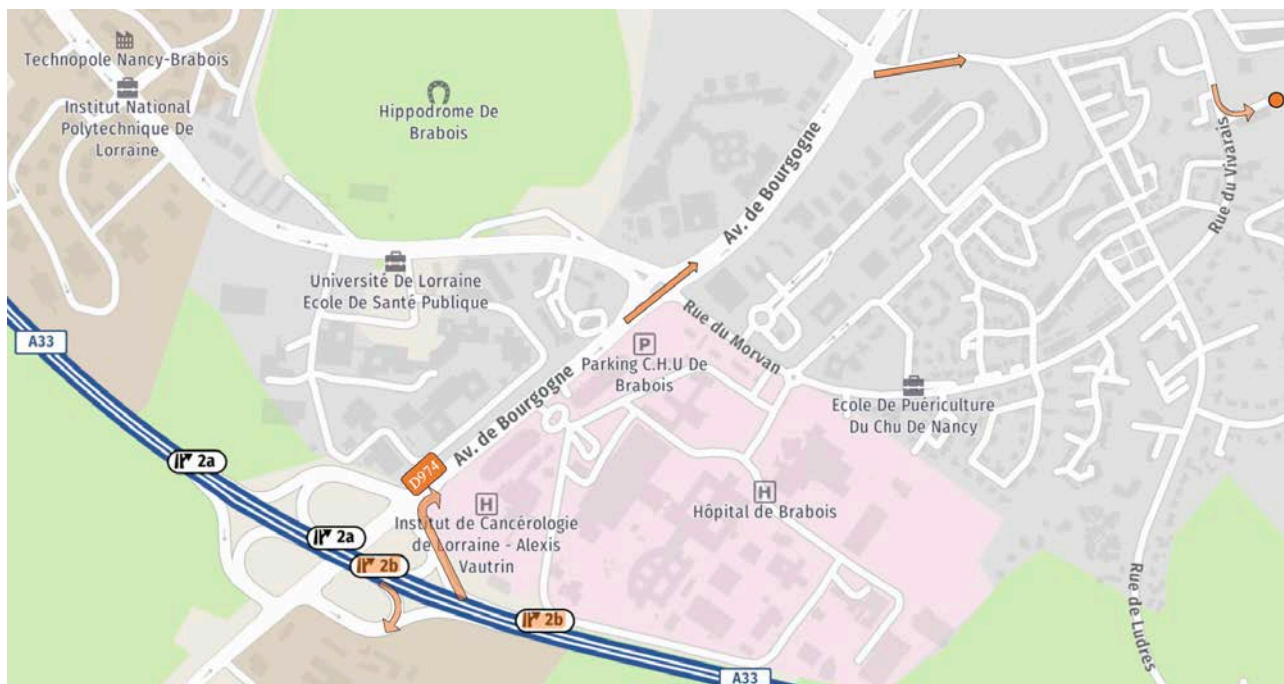

COMMENT SE RENDRE AU SIEGE DE LA SRA GRAND EST ?

La SRA GE est située au 1, rue du Vivarais à Vandœuvre-lès-Nancy. Les bureaux administratifs se trouvent au 1^{er} étage du bâtiment principal.

En train :

Gare d'arrivée NANCY.

Prendre le tramway :

- Prendre la direction Hall / Place République
- Rester dans la gare et suivre la direction Place République
- Sortir Place de la République via les escaliers / ascenseur
- Rejoindre la ligne 1 du tram : direction Vandoeuvre CHU Brabois - arrêt Faisanderie.

Temps de trajet environ 30 mn - Fréquence : toutes les 5 mn en semaine de 6h à 19h

Renseignements et horaires des trams : <http://www.reseau-stan.com/>

En voiture :

Depuis l'A33, prendre la sortie 2b

Nancy – Brabois
Vandœuvre-lès-Nancy