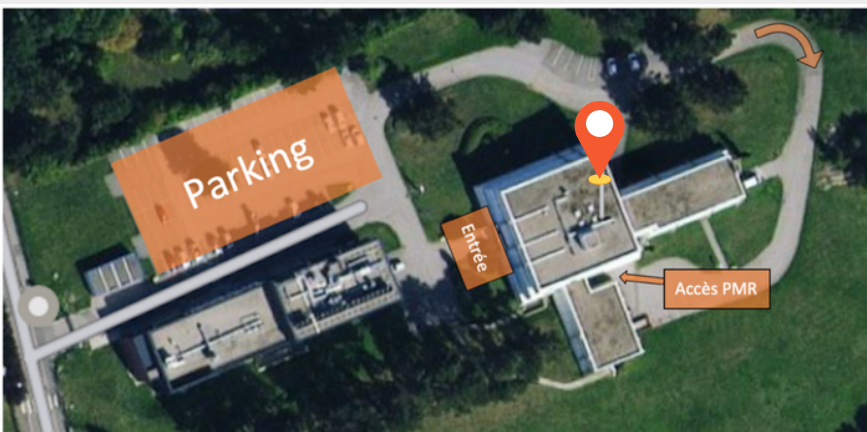

COMMENT SE RENDRE À LA SRA GRAND EST

Le siège de la SRA Grand Est est situé au :

1, rue du Vivarais à Vandoeuvre-lès-Nancy - 54 500.

Les bureaux administratifs se trouvent au 1er étage du bâtiment principal.

EN TRANSPORTS EN COMMUN :

Arriver en train en Gare de NANCY.

Prendre le tramway depuis l'intérieur de la Gare :

- Prendre la direction Hall / Place République
- Suivre la direction Place République
- Sortir Place de la République via les escaliers / ascenseur
- Rejoindre la ligne 1 : direction Vandoeuvre CHU Brabois -> arrêt Faisanderie

EN VOITURE :

Depuis l'A33, prendre la sortie 2b

**Nancy - Brabois
Vandoeuvre-lès-Nancy**

ACCÈS ET STATIONNEMENT :

Un vaste parking gratuit permet le stationnement des véhicules.

L'accès Personne à Mobilité Réduite (PMR) se fait à l'arrière du bâtiment au niveau -1. Un ascenseur permet de rejoindre les trois niveaux. Les salles de formation, ainsi que des sanitaires, sont accessibles.