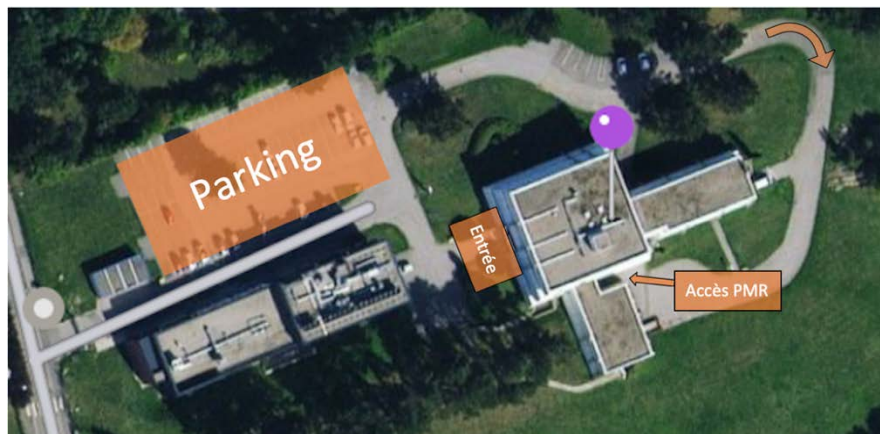

COMMENT SE RENDRE AU SIEGE DE LA SRA GRAND EST ?

La SRA GE est située au 1, rue du Vivarais à Vandœuvre-lès-Nancy. Les bureaux administratifs se trouvent au 1^{er} étage du bâtiment principal.

En train :

Gare d'arrivée NANCY.

Prendre le tramway :

- Prendre la direction Hall / Place République
- Rester dans la gare et suivre la direction Place République
- Sortir Place de la République via les escaliers / ascenseur
- Rejoindre la ligne 1 du tram : direction Vandoeuvre CHU Brabois - arrêt Faisanderie.

Accès et stationnement :

Un vaste parking gratuit permet le stationnement des véhicules.

L'accès Personne à Mobilité Réduite (PMR) se fait à l'arrière du bâtiment au niveau -1. Un ascenseur permet de rejoindre les trois niveaux. Les salles de formation, ainsi que des sanitaires, sont accessibles.