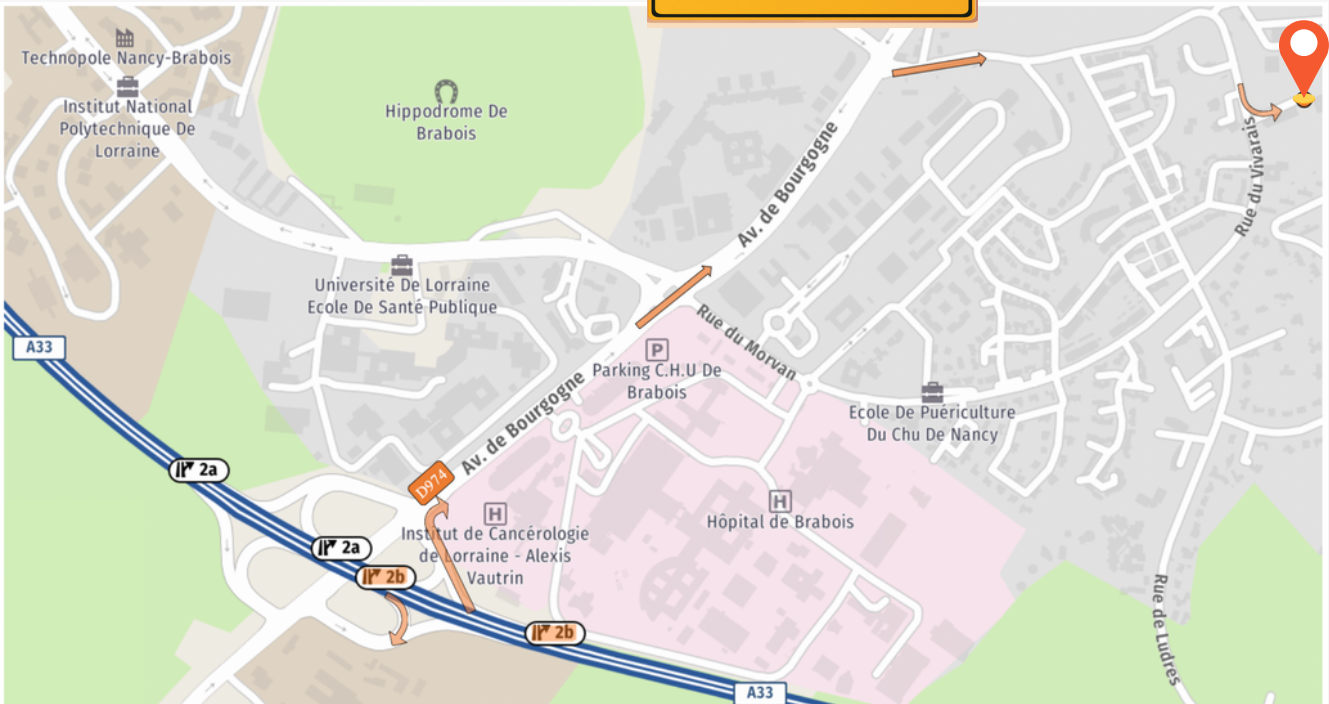

COMMENT SE RENDRE À LA SRA GRAND EST

Le siège de la SRA Grand Est est situé au :

1, rue du Vivarais à Vandoeuvre-lès-Nancy - 54 500.

Les bureaux administratifs se trouvent au 1er étage du bâtiment principal.

EN TRANSPORTS EN COMMUN :

Arriver en train en Gare de NANCY.

Prendre le tramway depuis l'intérieur de la Gare :

- Prendre la direction Hall / Place République
- Suivre la direction Place République
- Sortir Place de la République via les escaliers / ascenseur
- Rejoindre la ligne 1 : direction Vandoeuvre CHU Brabois -> arrêt Faisanderie

Temps de trajet environ 30 min - Fréquence : toutes les 5 min en semaine

Renseignements et horaires des trams : <http://www.reseau-stan.com/>

Rejoindre à pied la SRA Grand Est - environ 10 min de marche

EN VOITURE :

Depuis l'A33, prendre la sortie 2b

**Nancy - Brabois
Vandoeuvre-lès-Nancy**

ACCÈS ET STATIONNEMENT :

Un vaste parking gratuit permet le stationnement des véhicules.

L'accès Personne à Mobilité Réduite (PMR) se fait à l'arrière du bâtiment au niveau -1. Un ascenseur permet de rejoindre les trois niveaux. Les salles de formation, ainsi que des sanitaires, sont accessibles.